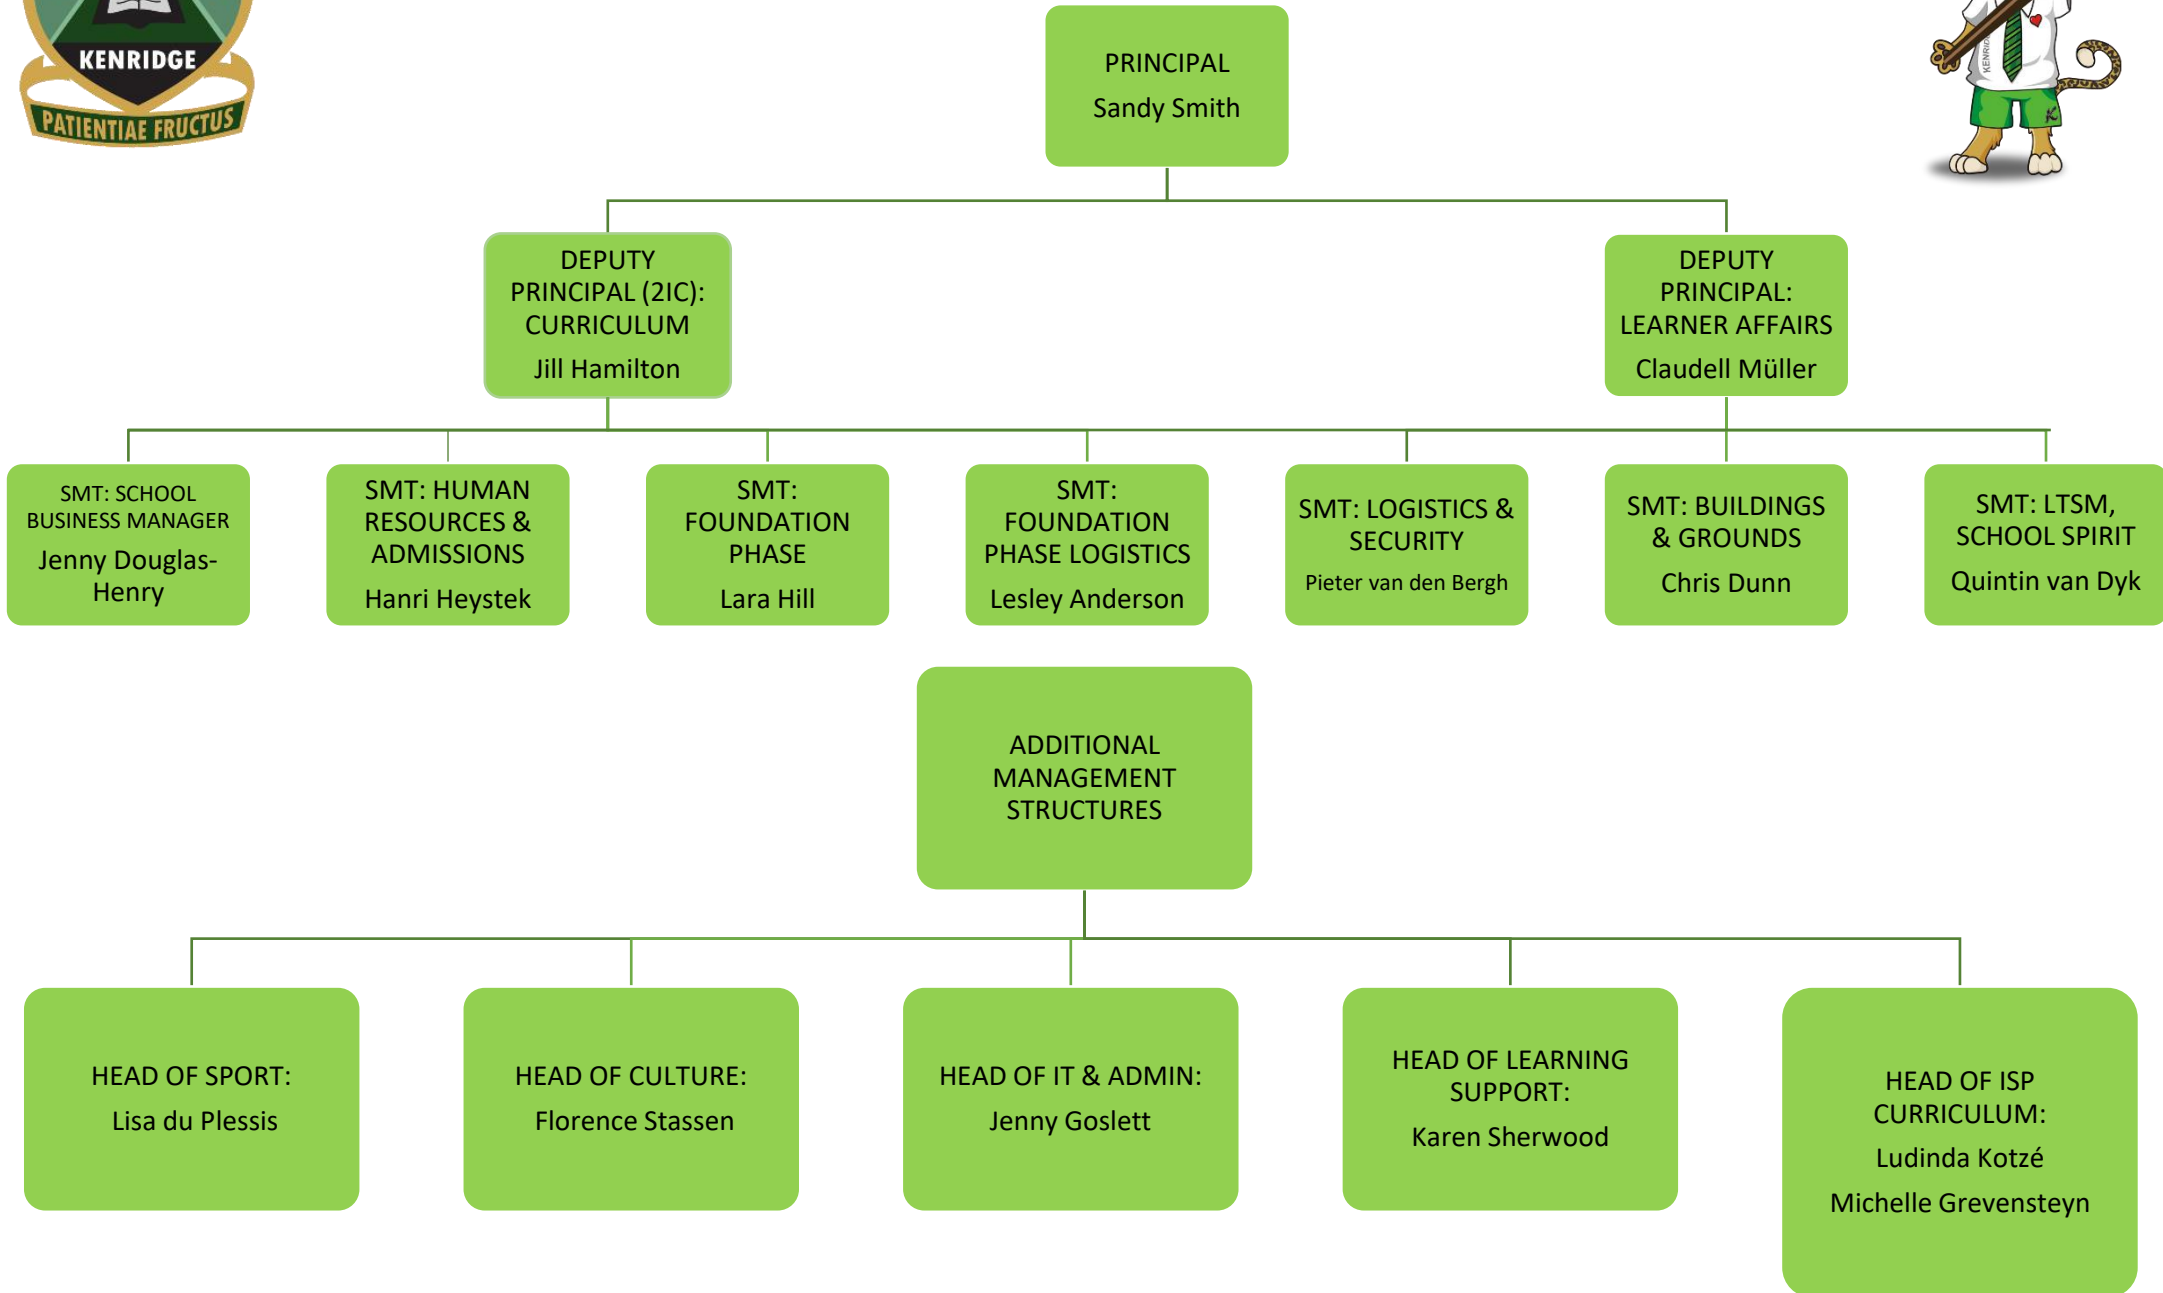

# Kenridge Primary Management Structure

- Grade Head: Celeste van der Walt
- Gerrie Smith
- Carissa McGhee
- Ilse du Preez
- Lauren Gardner
- Adri Mostert
- Nadéne Abrahams
- Kylie Hodgkinson
- Charmaine Scheepers